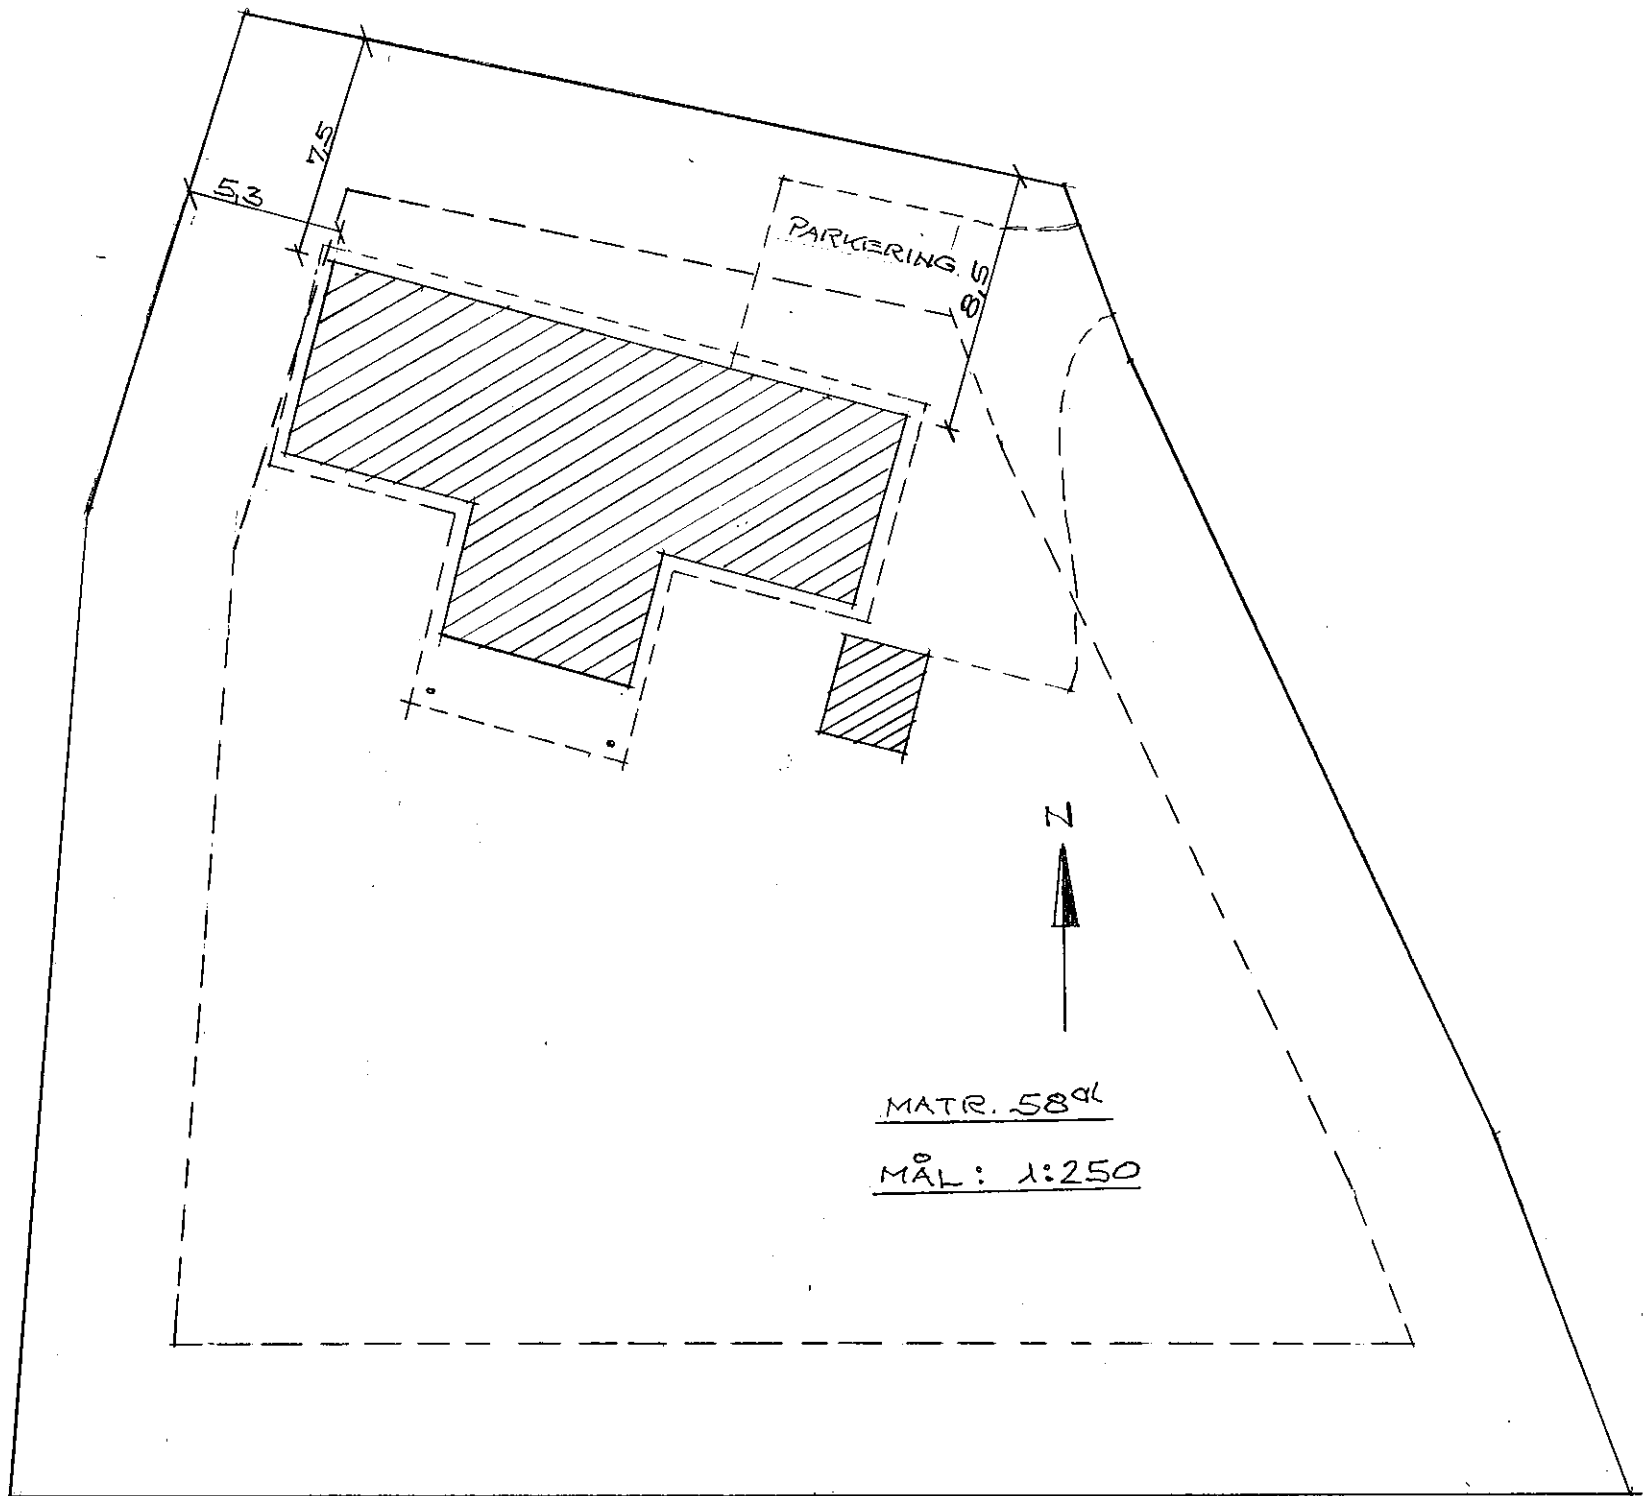

FACADE MOD SYD 1:100

FACADE MOD NORD 1:100

FACADE MOD VEST 1:100

FACADE MOD ØST 1:100

PARKERING

N

MATR. 58⁹⁴

MÅL: 1:250