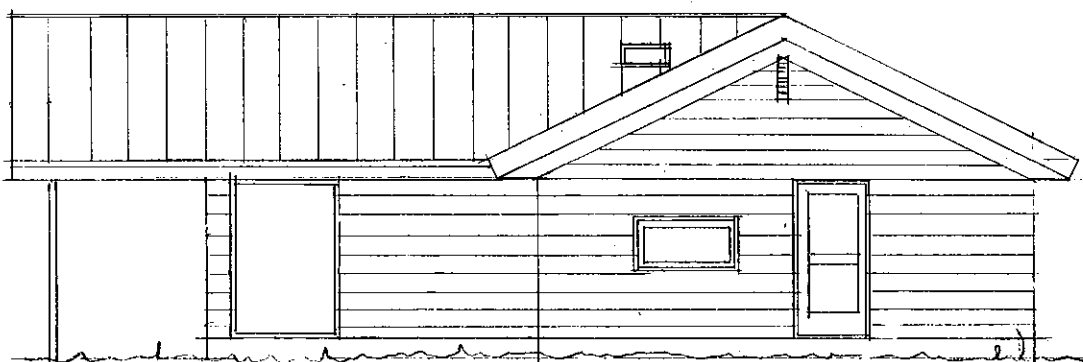

FACADE MOD SYD 1:100

FACADE MOD NORD 1:100

FACADE MOD VEST 1:100

FACADE MOD ØST 1:100

PARKERING

N

MATR. 58⁹⁴

MÅL: 1:250