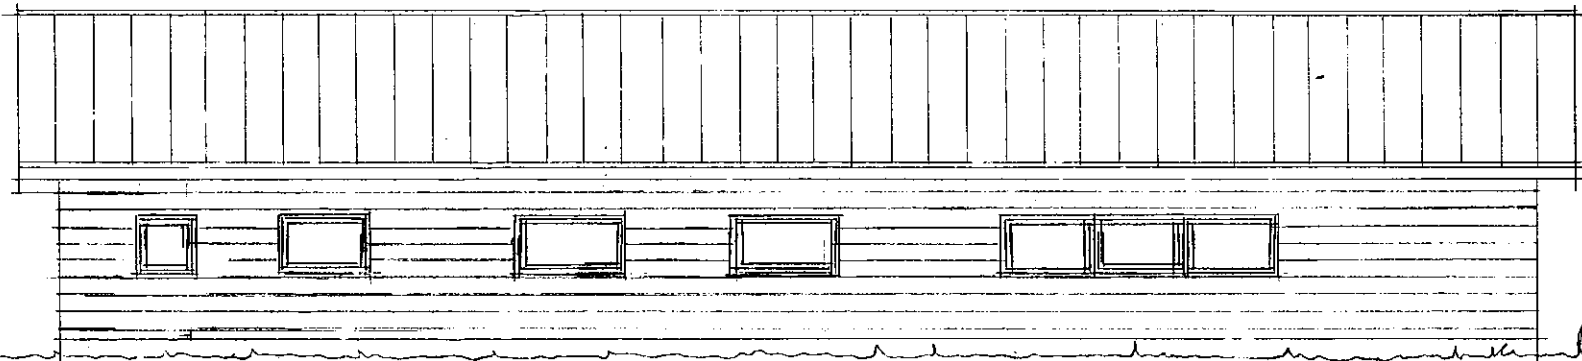

FACADE MOD SYD 1:100

FACADE MOD NORD 1:100

FACADE MOD VEST 1:100

FACADE MOD ØST 1:100

PARKERING

N

MATR. 58⁹⁴

MÅL: 1:250